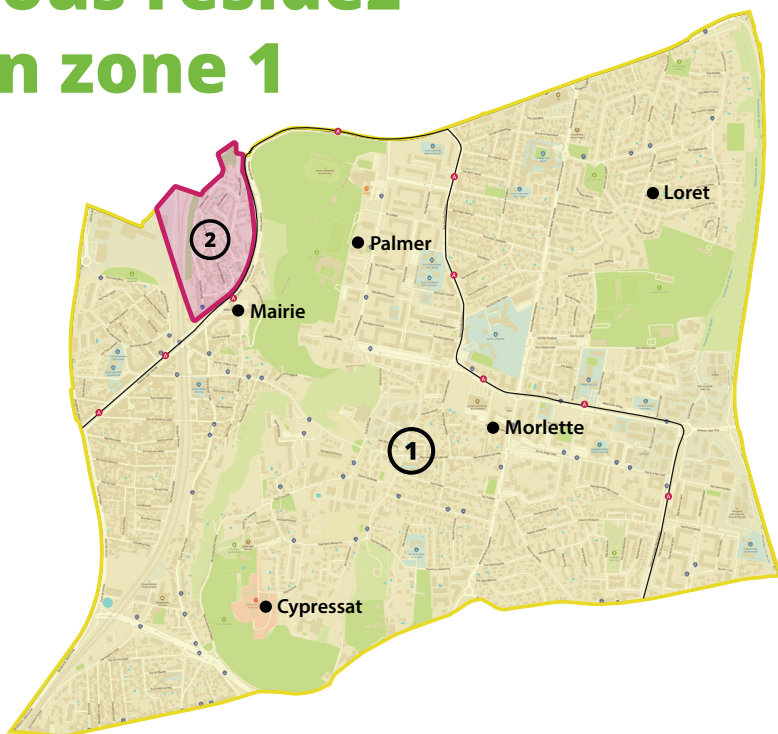

Vos nouveaux jours de collecte

**Vous résidez
en zone 1**

- Poubelle noire : mercredi
- Poubelle verte/jaune : lundi

Horaires de collectes : entre 5h à 14h

Pensez à sortir votre poubelle la veille !

Exceptions

Pour connaître votre jour de collecte, rendez-vous sur sivom-rivedroite.fr

> pour certaines rues identifiées

Si vous habitez dans ces rues :

Rue Malick Sene

- Poubelle noire : lundi
- Poubelle verte/jaune : mardi