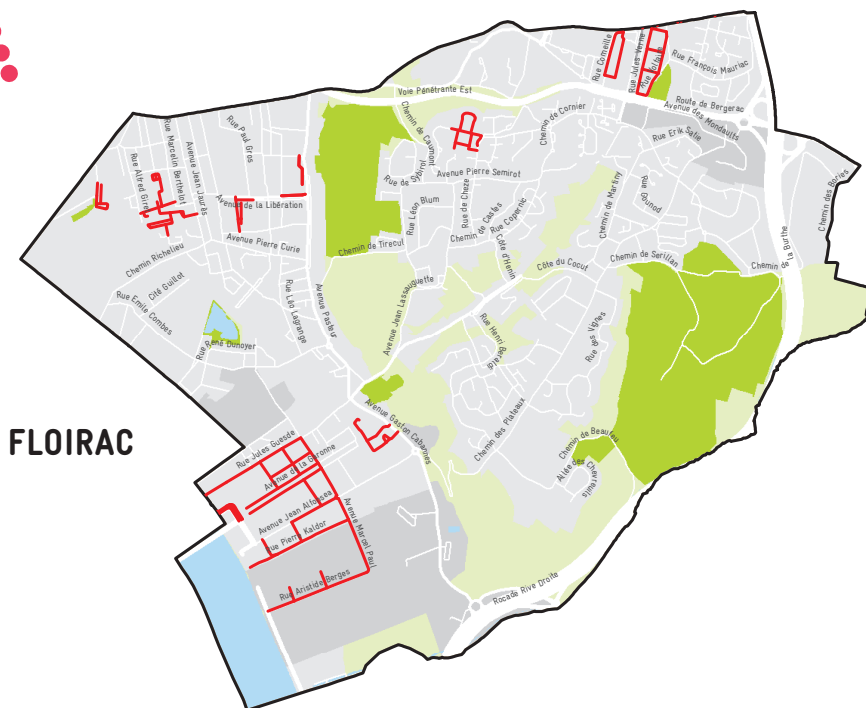

VOS NOUVEAUX JOURS DE COLLECTE

à compter
du 20 janv.
2025

FLOIRAC

<p>ZONES</p>			<p>EXCEPTION POUR LES RÉSIDENCES COLLECTIVES</p> <p>Dans les rues signalées en rouge sur la carte, les jours indiqués ici s'appliquent uniquement aux résidences collectives. Les poubelles des maisons individuelles seront ramassées lors des jours de la zone correspondante ci-dessus.</p>
<p>FLOIRAC</p>	<p>POUBELLE NOIRE</p>	<p>POUBELLE VERTE / JAUNE</p>	
<p>ZONES EN ROUGE</p>	<p>LUNDI MARDI / VENDREDI</p>	<p>MERCREDI MERCREDI</p>	