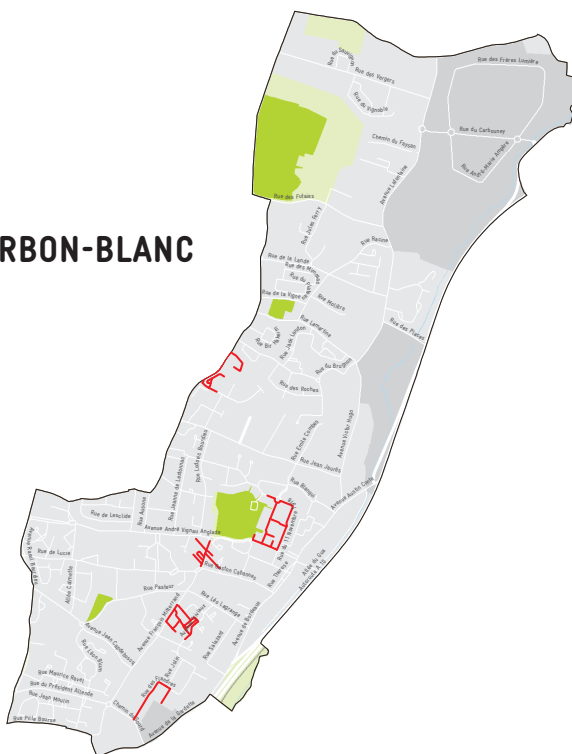

VOS NOUVEAUX JOURS DE COLLECTE

à compter
du 20 janv.
2025

CARBON-BLANC

ZONES

POUBELLE NOIRE

POUBELLE
VERTE / JAUNE

CARBON-BLANC

VENDREDI

VENDREDI

ZONES EN ROUGE

MARDI / VENDREDI

MERCREDI

EXCEPTION POUR LES RÉSIDENCES COLLECTIVES

Dans les rues signalées en rouge sur la carte, les jours indiqués ici s'appliquent uniquement aux résidences collectives.