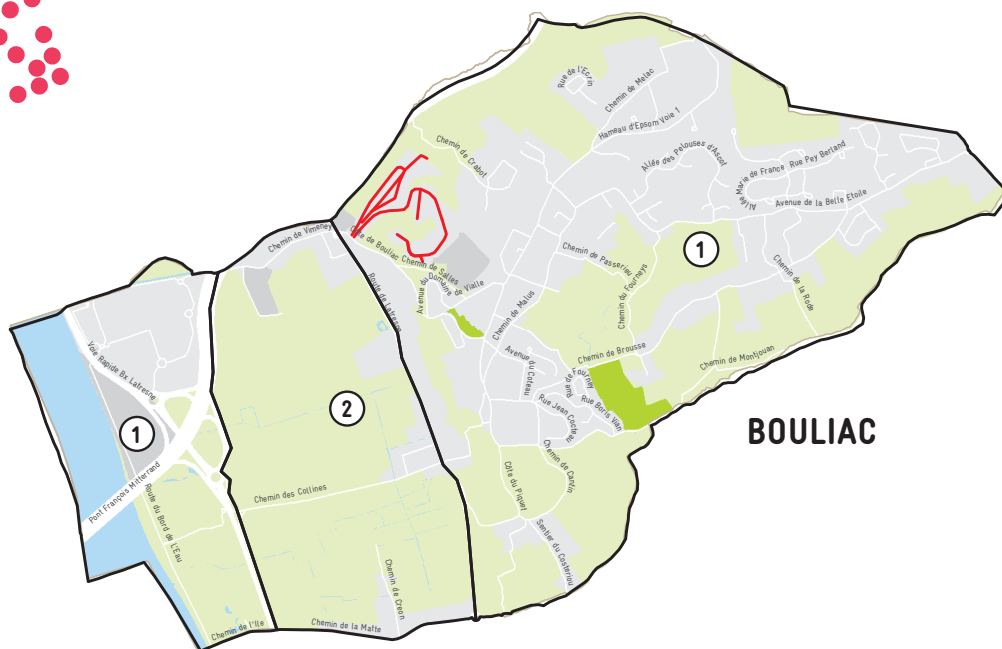

# VOS NOUVEAUX JOURS DE COLLECTE

à compter  
du 20 janv.  
2025

ZONES	POUBELLE NOIRE	POUBELLE VERTE / JAUNE
ZONE ①	MARDI	JEUDI
ZONE ②	LUNDI	MERCREDI
ZONES EN ROUGE	MARDI / VENDREDI	MERCREDI

### EXCEPTION POUR LES RÉSIDENCES COLLECTIVES

Dans les rues signalées en rouge sur la carte, les jours indiqués ici s'appliquent uniquement aux résidences collectives. Les poubelles des maisons individuelles seront ramassées lors des jours de la zone correspondante ci-dessus.